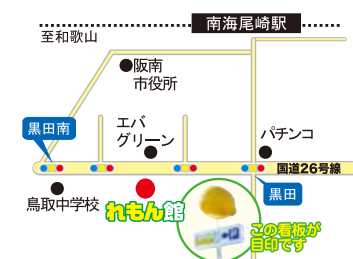

※いずれも当日ご来場の方限定
※ご成約期間：相談会当日～2023年9月末 (完工2023年12月末)迄

れもん館 岸和田店
LIXILリフォームショップ れもん館
株式会社 オクジ
岸和田市上町10-10

れもん館 阪南店
LIXILリフォームショップ れもん館
株式会社 オクジ
阪南市黒田374-10

☎0120-417-092

営業時間/10:00~17:00 定休日:水曜日・第1火曜日

☎0120-110-342